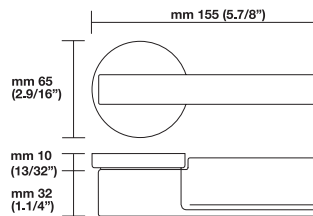

### Trim Options

RP= standard plain style rosette

### Sizes/Misure