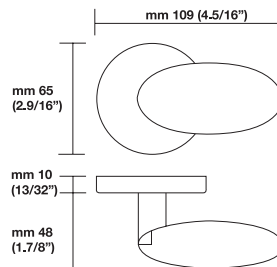

### Trim Options

RP= standard plain style rosette  
EP= plain style long escutcheon plates  
ER= rectangular style long escutcheon plates

### Sizes/Misure